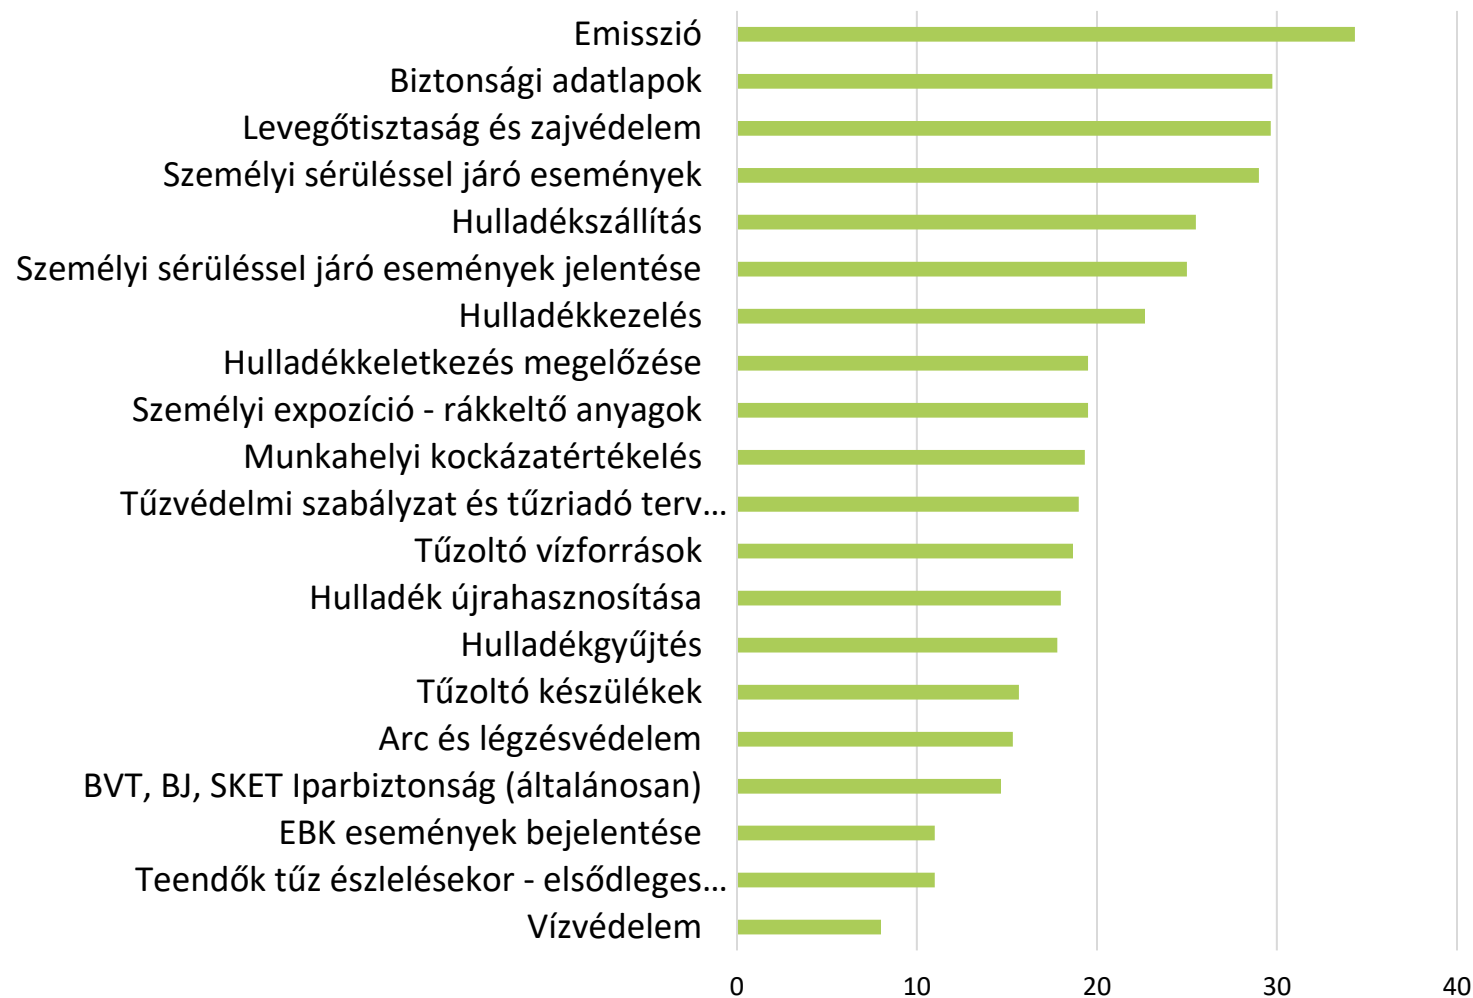

Átlagos tudásszint növekedés a KT Termelés szervezetben, %