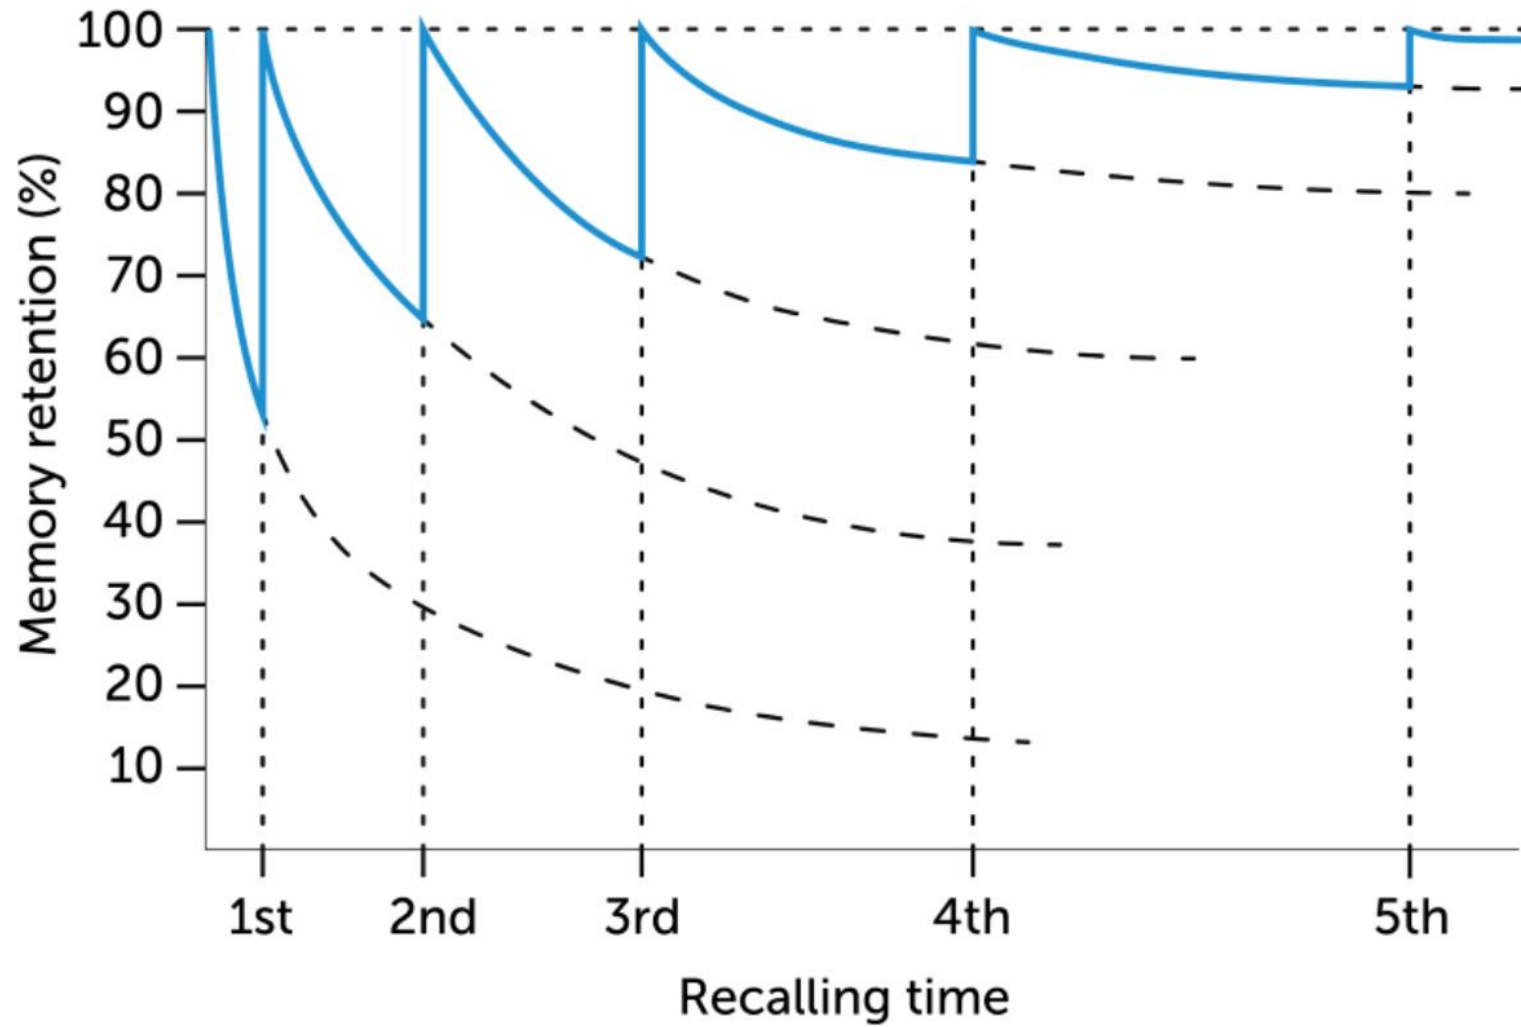

EBK
események
száma

COVID
szabályok

a képzések
eredmé-
nyessége

Ebbinghaus, Hermann: Memory; a contribution to experimental psychology, 1913.

A MEGOLDÁS

	eddig	a LEON-nal
Képzés típusa	személyes	online (telefon/számítógép)
Gyakoriság	évente 1-2 alkalom	minden nap
Időtartam	6-8 óra/alkalom	5-10 perc/nap
Legfontosabb KPI	jelenlét (jogi megfelelés)	tudásszint
Előrehaladás	oktató belátása szerint, csoporthoz igazítva	egyénilag, tudásszinthez igazítva
Visszaellenőrzés	vizsga a képzés végén	napi kérdések és negyedéves vizsga
Módszertan	elsősorban elmélet ppt-n, gyakorlati példákkal	elméleti és szituációs, viselkedés alapú kérdések