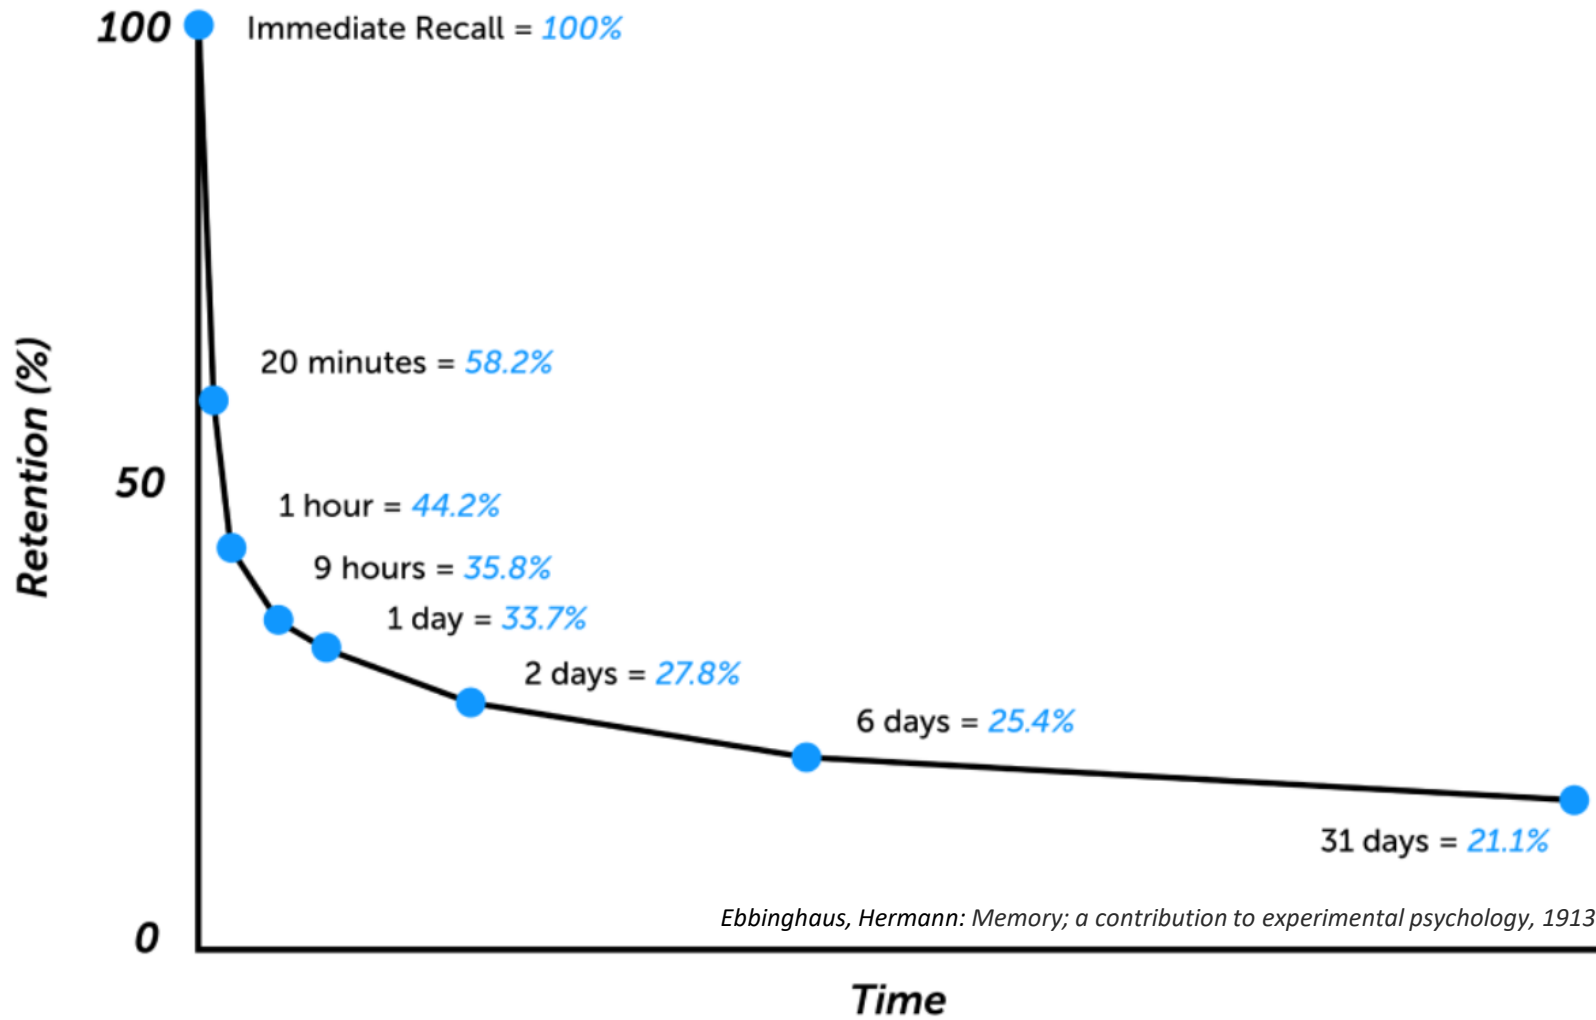

EBK
események
száma

COVID
szabályok

a képzések
eredmé-
nyessége

Ebbinghaus, Hermann: Memory; a contribution to experimental psychology, 1913.

A MEGOLDÁS

	eddig	a LEON-nal
Képzés típusa	személyes	online (telefon/számítógép)
Gyakoriság	évente 1-2 alkalom	minden nap
Időtartam	6-8 óra/alkalom	5-10 perc/nap
Legfontosabb KPI	jelenlét (jogi megfelelés)	tudásszint
Előrehaladás	oktató belátása szerint, csoporthoz igazítva	egyénilag, tudásszinthez igazítva
Visszaellenőrzés	vizsga a képzés végén	napi kérdések és negyedéves vizsga
Módszertan	elsősorban elmélet ppt-n, gyakorlati példákkal	elméleti és szituációs, viselkedés alapú kérdések