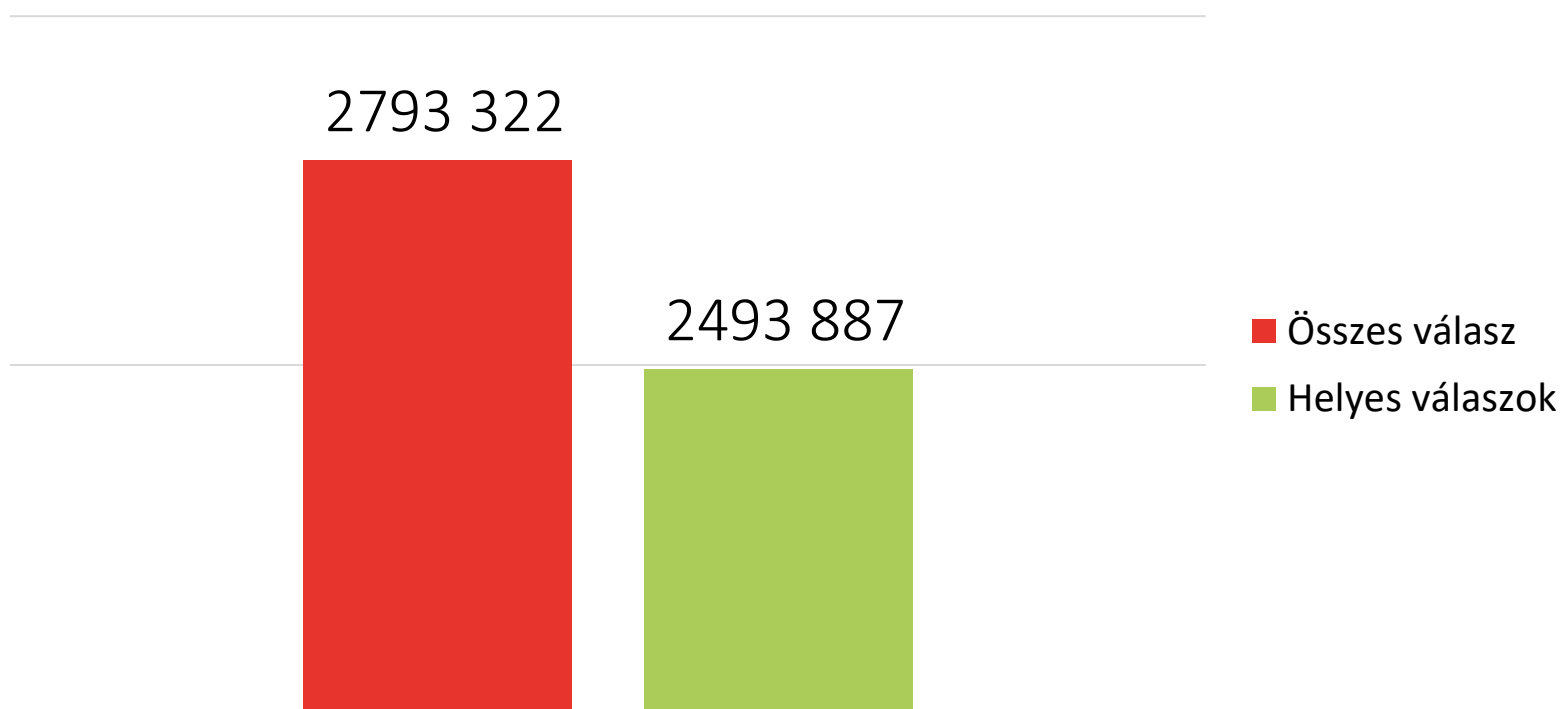

LExikON – ahol a tananyag elérhető

napi képzés – a kötelező minimum

LEON | LEGYÉL ONLINE
TANULJ ONLINE

ismétlő képzések – a tudásszomjra

Admin zone – adatok **mindenről**

Leader's zone – adatok vezetőknek

EREDMÉNYEK

Az összes válasz és a helyes válaszok száma

Képzéssel töltött idő a LEON rendszerben, óra

EREDMÉNYEK – III.

KT Éves EBK képzés, Környezetvédelem

Hulladék újrahasznosítása 2

Version 1

Questions asked in this topic