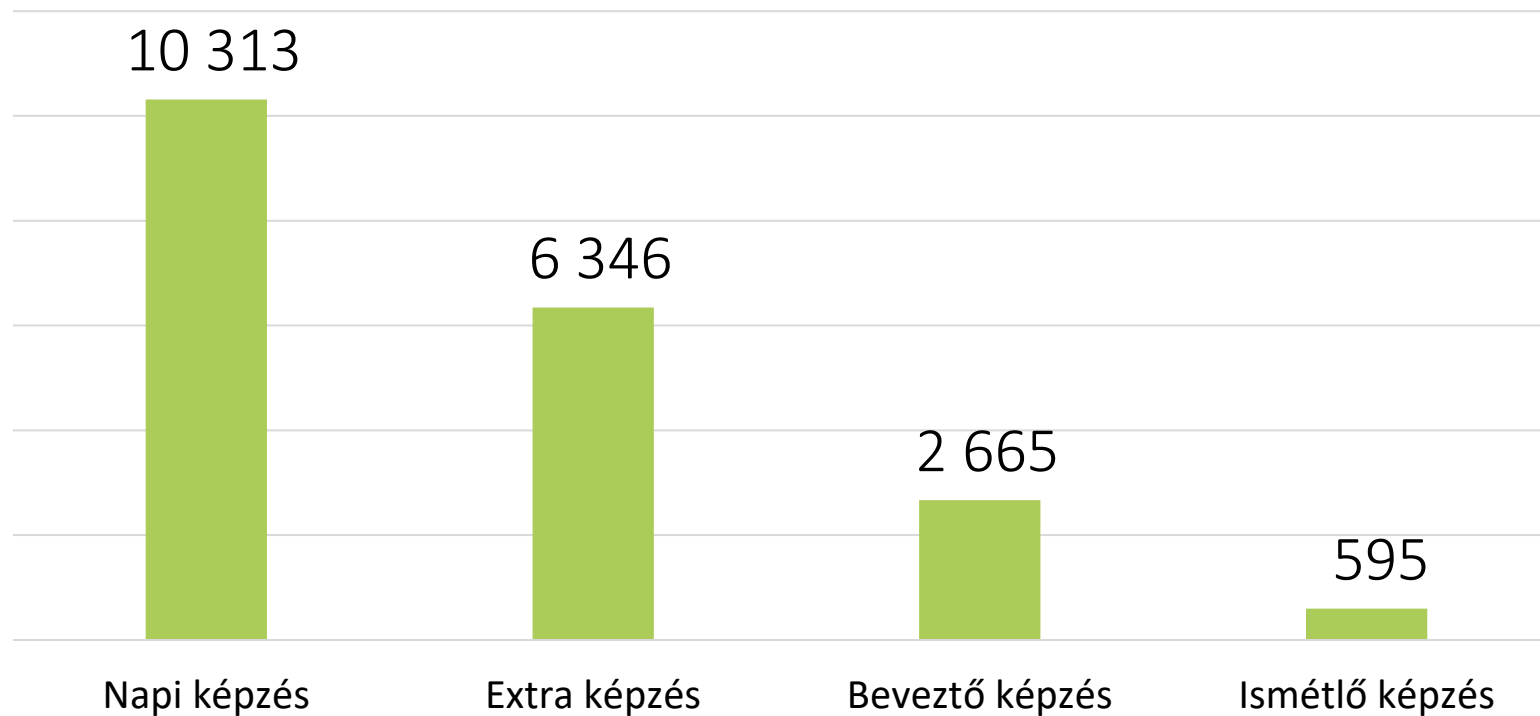

EBK
események
száma

COVID
szabályok

a képzések
eredmé-
nyessége

Ebbinghaus, Hermann: Memory; a contribution to experimental psychology, 1913.

A MEGOLDÁS

	eddig	a LEON-nal
Képzés típusa	személyes	online (telefon/számítógép)
Gyakoriság	évente 1-2 alkalom	minden nap
Időtartam	6-8 óra/alkalom	5-10 perc/nap
Legfontosabb KPI	jelenlét (jogi megfelelés)	tudásszint
Előrehaladás	oktató belátása szerint, csoporthoz igazítva	egyénilag, tudásszinthez igazítva
Visszaellenőrzés	vizsga a képzés végén	napi kérdések és negyedéves vizsga
Módszertan	elsősorban elmélet ppt-n, gyakorlati példákkal	elméleti és szituációs, viselkedés alapú kérdések

LExikON – ahol a tananyag elérhető

napi képzés – a kötelező minimum

LEON | LEGYÉL ONLINE
TANULJ ONLINE

ismétlő képzések – a tudásszomjra

Admin zone – adatok **mindenről**

Leader's zone – adatok vezetőknek

EREDMÉNYEK

Az összes válasz és a helyes válaszok száma

Képzéssel töltött idő a LEON rendszerben, óra

EREDMÉNYEK – III.

KT Éves EBK képzés, Környezetvédelem

Hulladék újrahasznosítása 2

Version 1

Questions asked in this topic